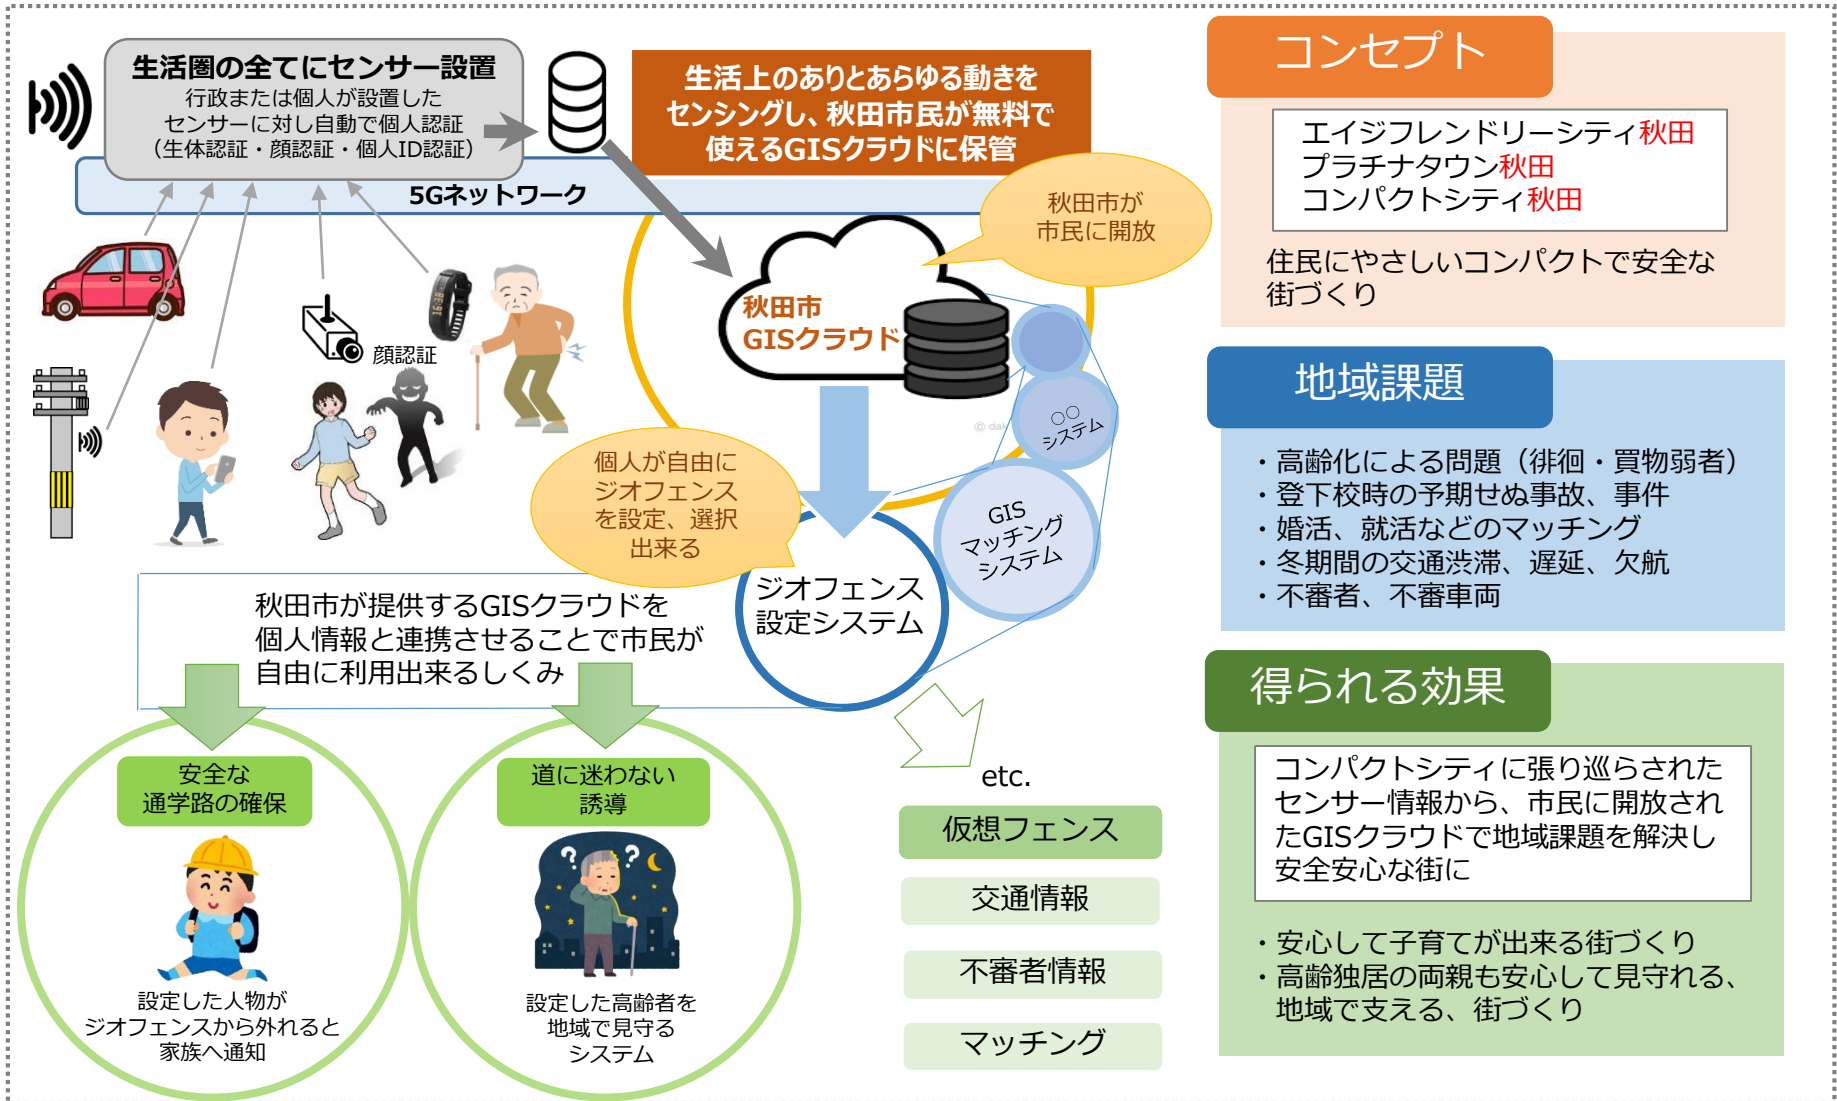

5Gを使ったGISクラウド・ジオフェンスが秋田の Quality Of Life を支える - 安全安心な住民にやさしい街づくり -

提案者名	株式会社秋田ケーブルテレビ	連絡先	info@cna-catv.co.jp
------	---------------	-----	---------------------

- 街中に設置されたセンサーのGIS情報を市民が自由にジオフェンス設定し、安全安心な街づくりを実現する
- 子供や高齢者を見守る家族がリアルタイムに状況把握ができ、また危険要素を5Gネットワークが軽減または阻止します