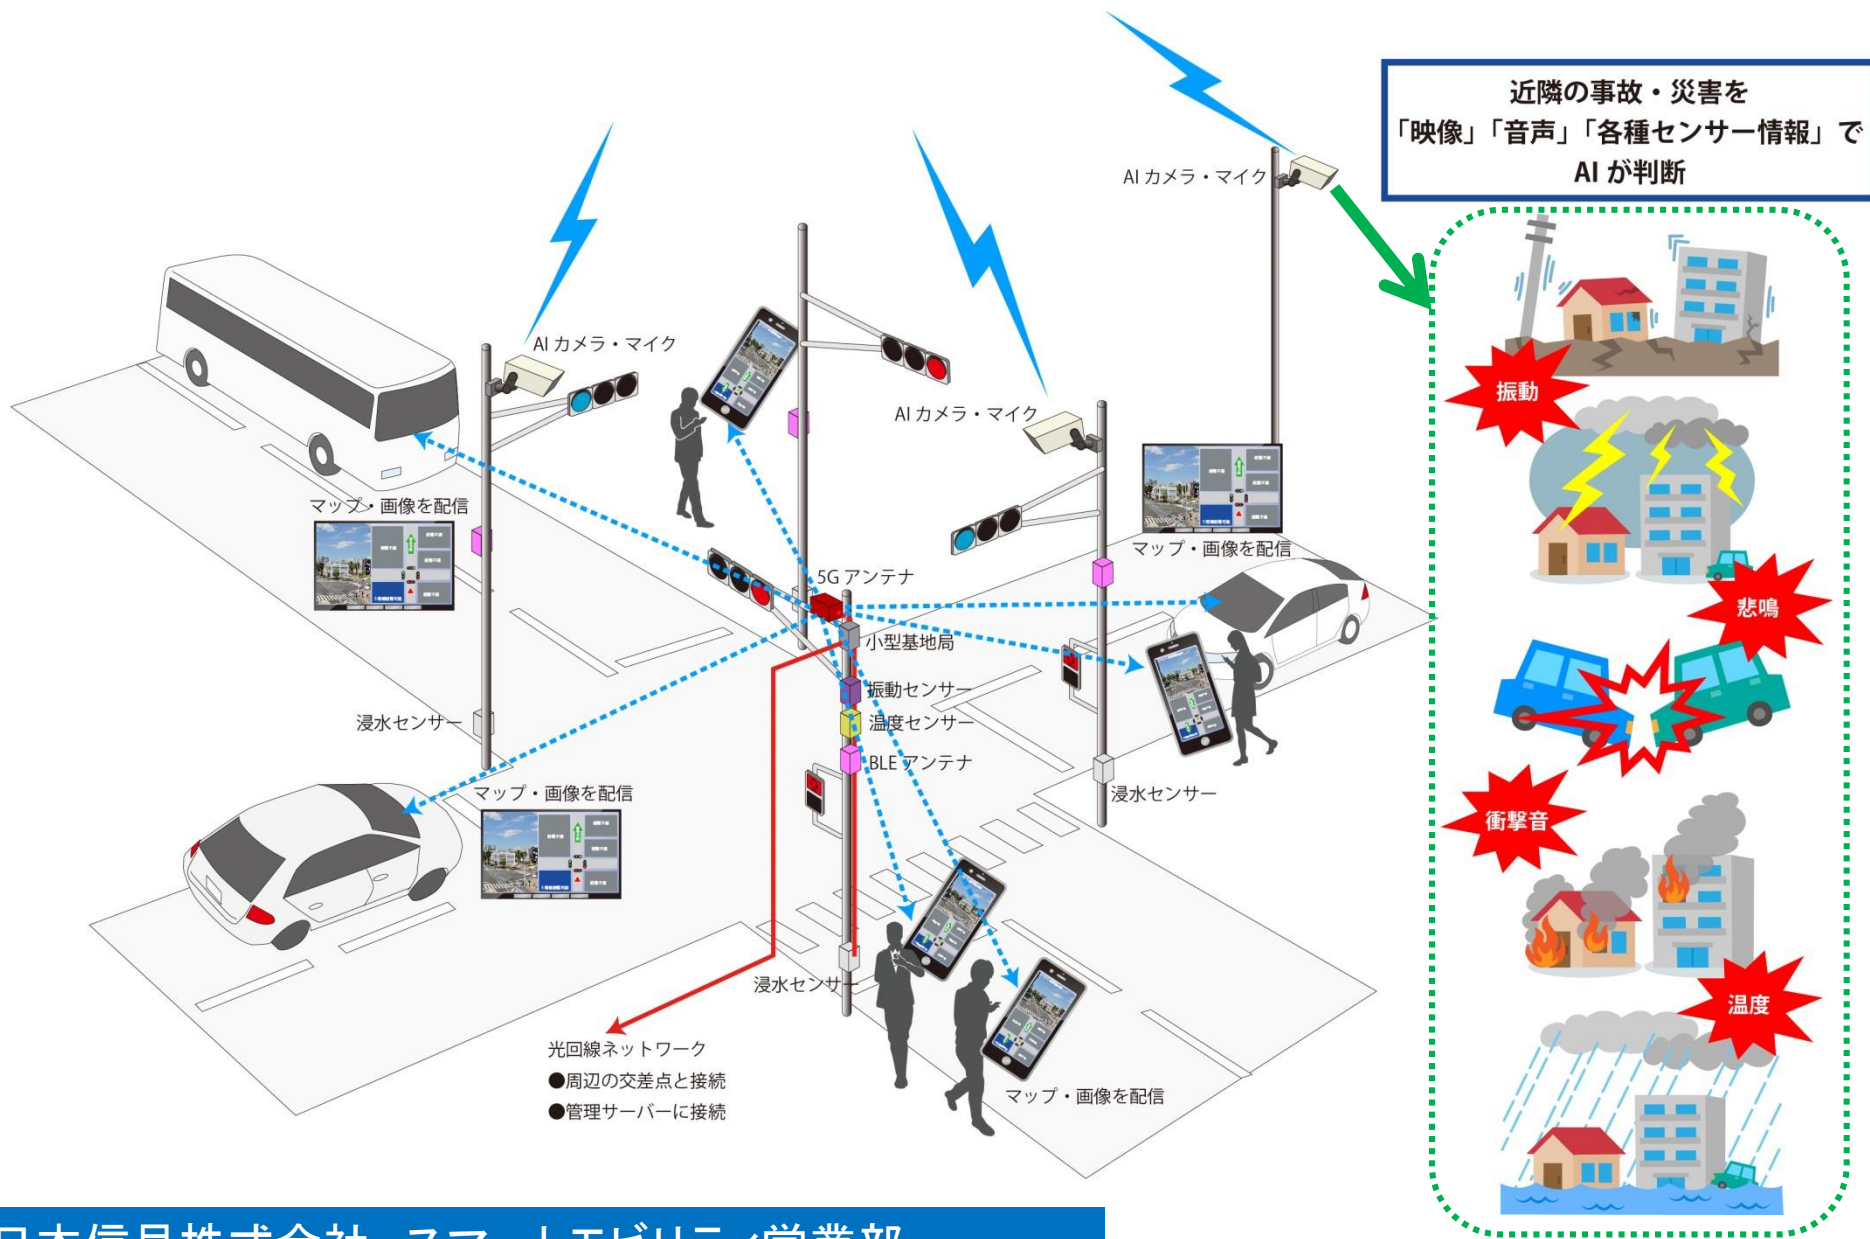

交差点のセンサー+5G通信+光ネットワーク+AIエッジ処理

日本信号株式会社 スマートモビリティ営業部

TEL : 03-3217-7299 FAX : 03-3217-7329 E-mail : s-mobi@signal.co.jp